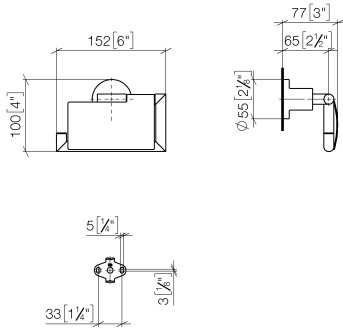

83 510 892

- width 152mm
- height 100 mm
- rosette Ø 55 mm
- 77mm projection

	Platinum	83 510 892-08
	Chrome	83 510 892-00
	Brushed Platinum	83 510 892-06
	Dark Chrome	83 510 892-19
	Brushed Durabronze (23kt Gold)	83 510 892-28
	Matte Black	83 510 892-33
	Brushed Champagne (22kt Gold)	83 510 892-46
	Champagne (22kt Gold)	83 510 892-47
	Brushed Chrome	83 510 892-93
	Brushed Dark Platinum	83 510 892-99

83 510 892

mm [inches]

83 510 892

Parts for other finishes can be found here: [Chrome](#)

Spare parts list

No.	Item Number	Name	Quantity used	Delivery time
1	05 17 20 739 00 90	fixing set	1	2
2	09 30 30 071 90	screw	1	2
3	09 30 11 046 90	disc	1	2
4	08 17 89 505-08	holder	1	40
5	04 31 11 113 00 90	pin	1	2
6	05 17 89 553 00-08	holder	1	40
7	90 31 11 038 00 90	pin	2	2
8	08 11 02 514-08	lid	1	40
9	90 28 22 641 00-08	holder	1	40